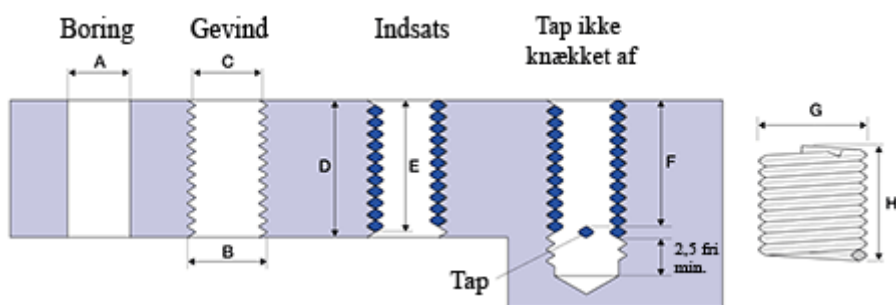

Varenummer: 1312711031650  
Beskrivelse: KLEE Gevindindsats FILTEC+ M11 x 1,50  
boreddybde 16,5mm

## Mål

A	= 11,5 -0,176 +0,236
B	= 12.948
C	= 11,974 -0 +0,115
D	= 16.50
Gevind	= M11 x 1,50
G Min/Maks	= 13,05 13,35
H	= 9.00